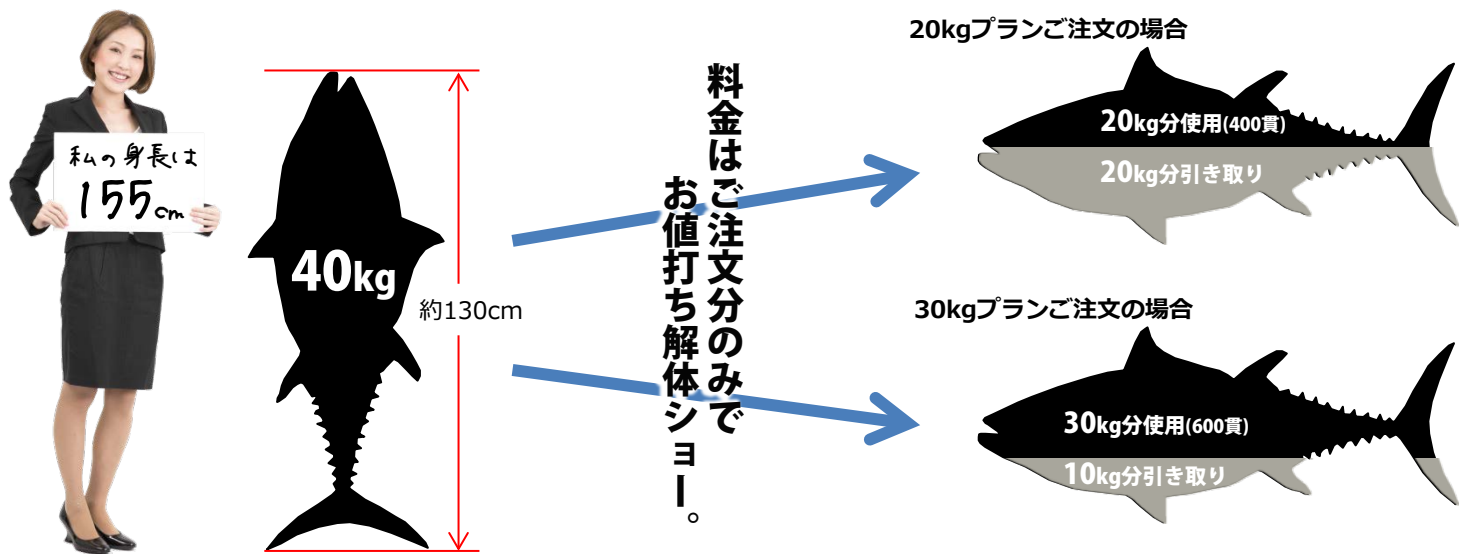

低予算でも安心！幹事さん必見！！

「サイズアップシステム」採用で迫力ある解体ショー！

40kg保証制度

POINT

マグロが小さいと解体ショーの迫力がない！でも予算がないから大きいプランはちょっと・・・そこで！鮪名人では、20kgプランのご注文でも40kg以上のマグロで解体ショーを行います！！

キハダマグロ20kg解体ショープラン

ご提供量の目安 **400貫**

お持ちするキハダマグロは40kg以上保証で迫力ある解体ショー。
ご注文の20kg分をご提供させて頂き、残りの20kg分は、弊社がお引き取り致します。

¥275,400-(税・サ込)

本マグロ20kg解体ショープラン

ご提供量の目安 **400貫**

お持ちする本マグロは40kg以上保証で迫力ある解体ショー。
ご注文の20kg分をご提供させて頂き、残りの20kg分は、弊社がお引き取り致します。

¥388,800-(税・サ込)

キハダマグロ30kg解体ショープラン

ご提供量の目安 **600貫**

お持ちするキハダマグロは40kg以上保証で迫力ある解体ショー。
ご注文の30kg分をご提供させて頂き、残りの10kg分は、弊社がお引き取り致します。

¥361,800-(税・サ込)

本マグロ30kg解体ショープラン

ご提供量の目安 **600貫**

お持ちする本マグロは40kg以上保証で迫力ある解体ショー。
ご注文の30kg分をご提供させて頂き、残りの10kg分は、弊社がお引き取り致します。

¥533,520-(税・サ込)

上記プラン料金に出張運搬交通費を別途頂戴致しますので、料金詳細はお問い合わせ下さい。

株式会社鮪名人(まぐろめいじん)
お問い合わせ・資料請求
tel.073-499-6696